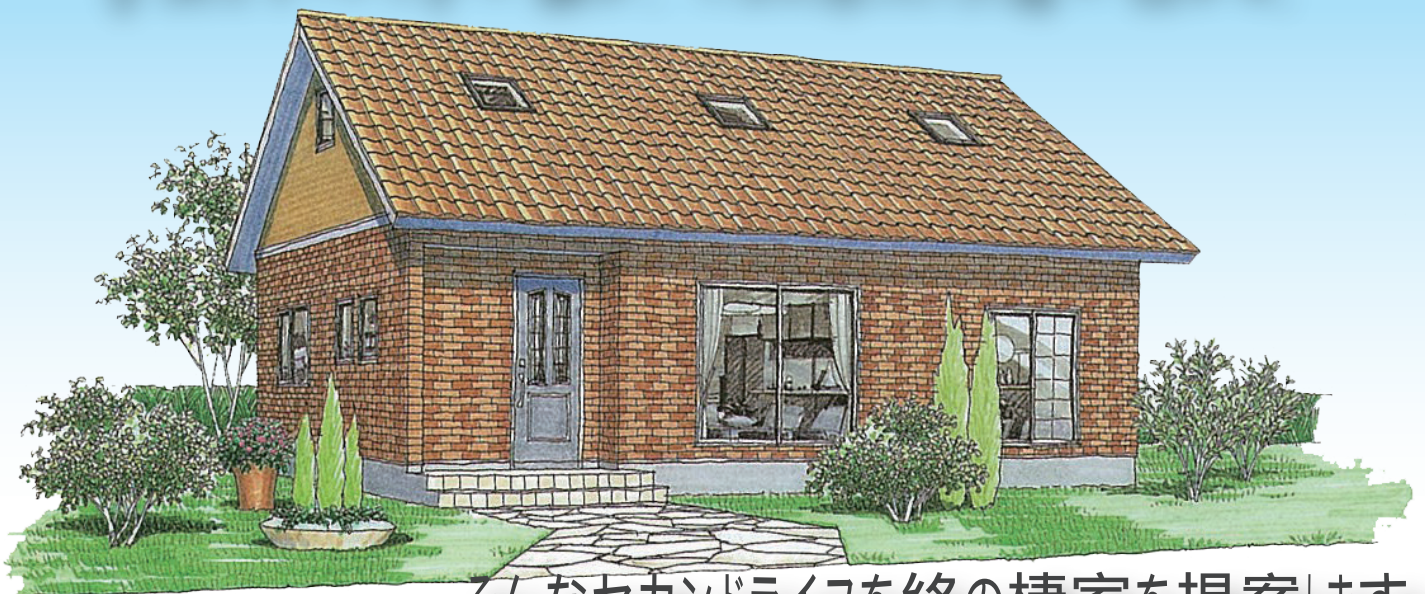

2,930万円予定

<イメージパース>

鵜沼朝日町4丁目

今秋分譲予定の終の棲家について
お客様のご感想、ご意見をお聞かせ下さい。

<間取り図>

2階は要らない。平家がいい。

普段の生活は、お菓子づくりを楽しんだり、書道や絵画にいそしみ、

午後はウッドデッキで草花をながめながらティータイムができる。

子供もすっかり手が離れ、たまの休みには孫が訪れる。

そんなセカンドライフを終の棲家を提案します。