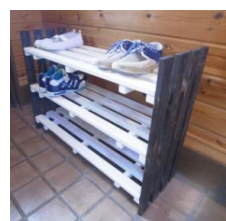

新作追加
ガーデン、キッチン、リビング
タイルアート

モザイクタイルアート 200円

コルクボード 300円

キーフック 300円

ミニ黒板 300円

ラダーラック 300円

ウォールボックス 300円

万年カレンダー 500円